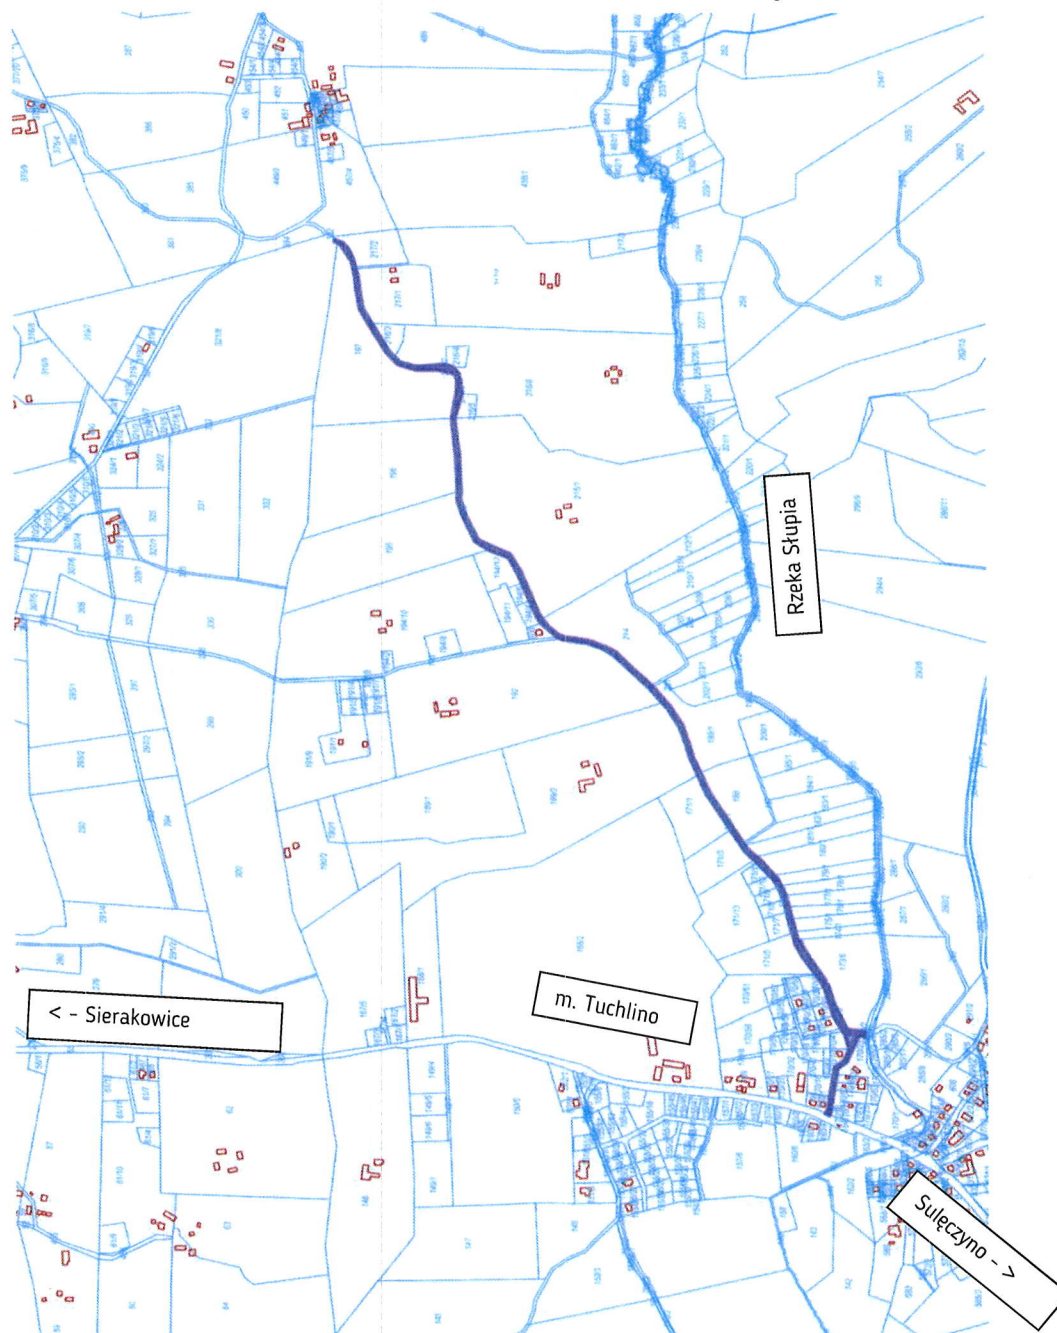

Rada Gminy Sierakowice u c h w a l a, co następuje:

§ 1. 1. W miejscowości Tuchlino dla działki o numerze ewidencyjnym 193 nadaje się nazwę ulica: „Zielone Wzgórza”.

2. W miejscowości Tuchlino dla działek o numerach ewidencyjnych 170/11, 170/42, 172/1, 173/5, 198, 216/6, 216/7 nadaje się nazwę ulica: „Dolina Słupi”.

3. Szczegółowe położenie ulic zaznaczone jest na mapach ewidencyjnych stanowiących załączniki do niniejszej uchwały.

§ 2. Wykonanie uchwały powierza się Wójtowi Gminy Sierakowice.

§ 3. Uchwała wchodzi w życie po upływie 14 dni od dnia publikacji w Dzienniku Urzędowym Województwa Pomorskiego.

Przewodniczący Rady
Gminy

Mirosław Kuczkowski

Załącznik Nr 1 do uchwały Nr XXIV/339/21
Rady Gminy Sierakowice
z dnia 9 lutego 2021 r.

Gmina: Sierakowice
Obręb: Tuchlino
dz. 170/11, 172/1, 173/5, 198, 216/6, 216/7

m. Tuchlino, ul. Dolina Słupia

Gmina: Sierakowice
Obręb: Tuchlino
dz. 193

m. Tuchlino, ul. Zielone Wzgórza

Uzasadnienie

Nawiązując do wniosku z dnia 01.12.2020 r. L.dz. 20620/2020 mieszkańców oraz właścicieli nieruchomości położonych w miejscowości Tuchlino, a także w celu uregulowania numeracji porządkowej nieruchomości, zachodzi konieczność nadania nazw ulic działkom nr 193, 170/11, 170/42, 172/1, 173/5, 198, 216/6, 216/7. Właścicielem w/w działek jest Gmina Sierakowice.