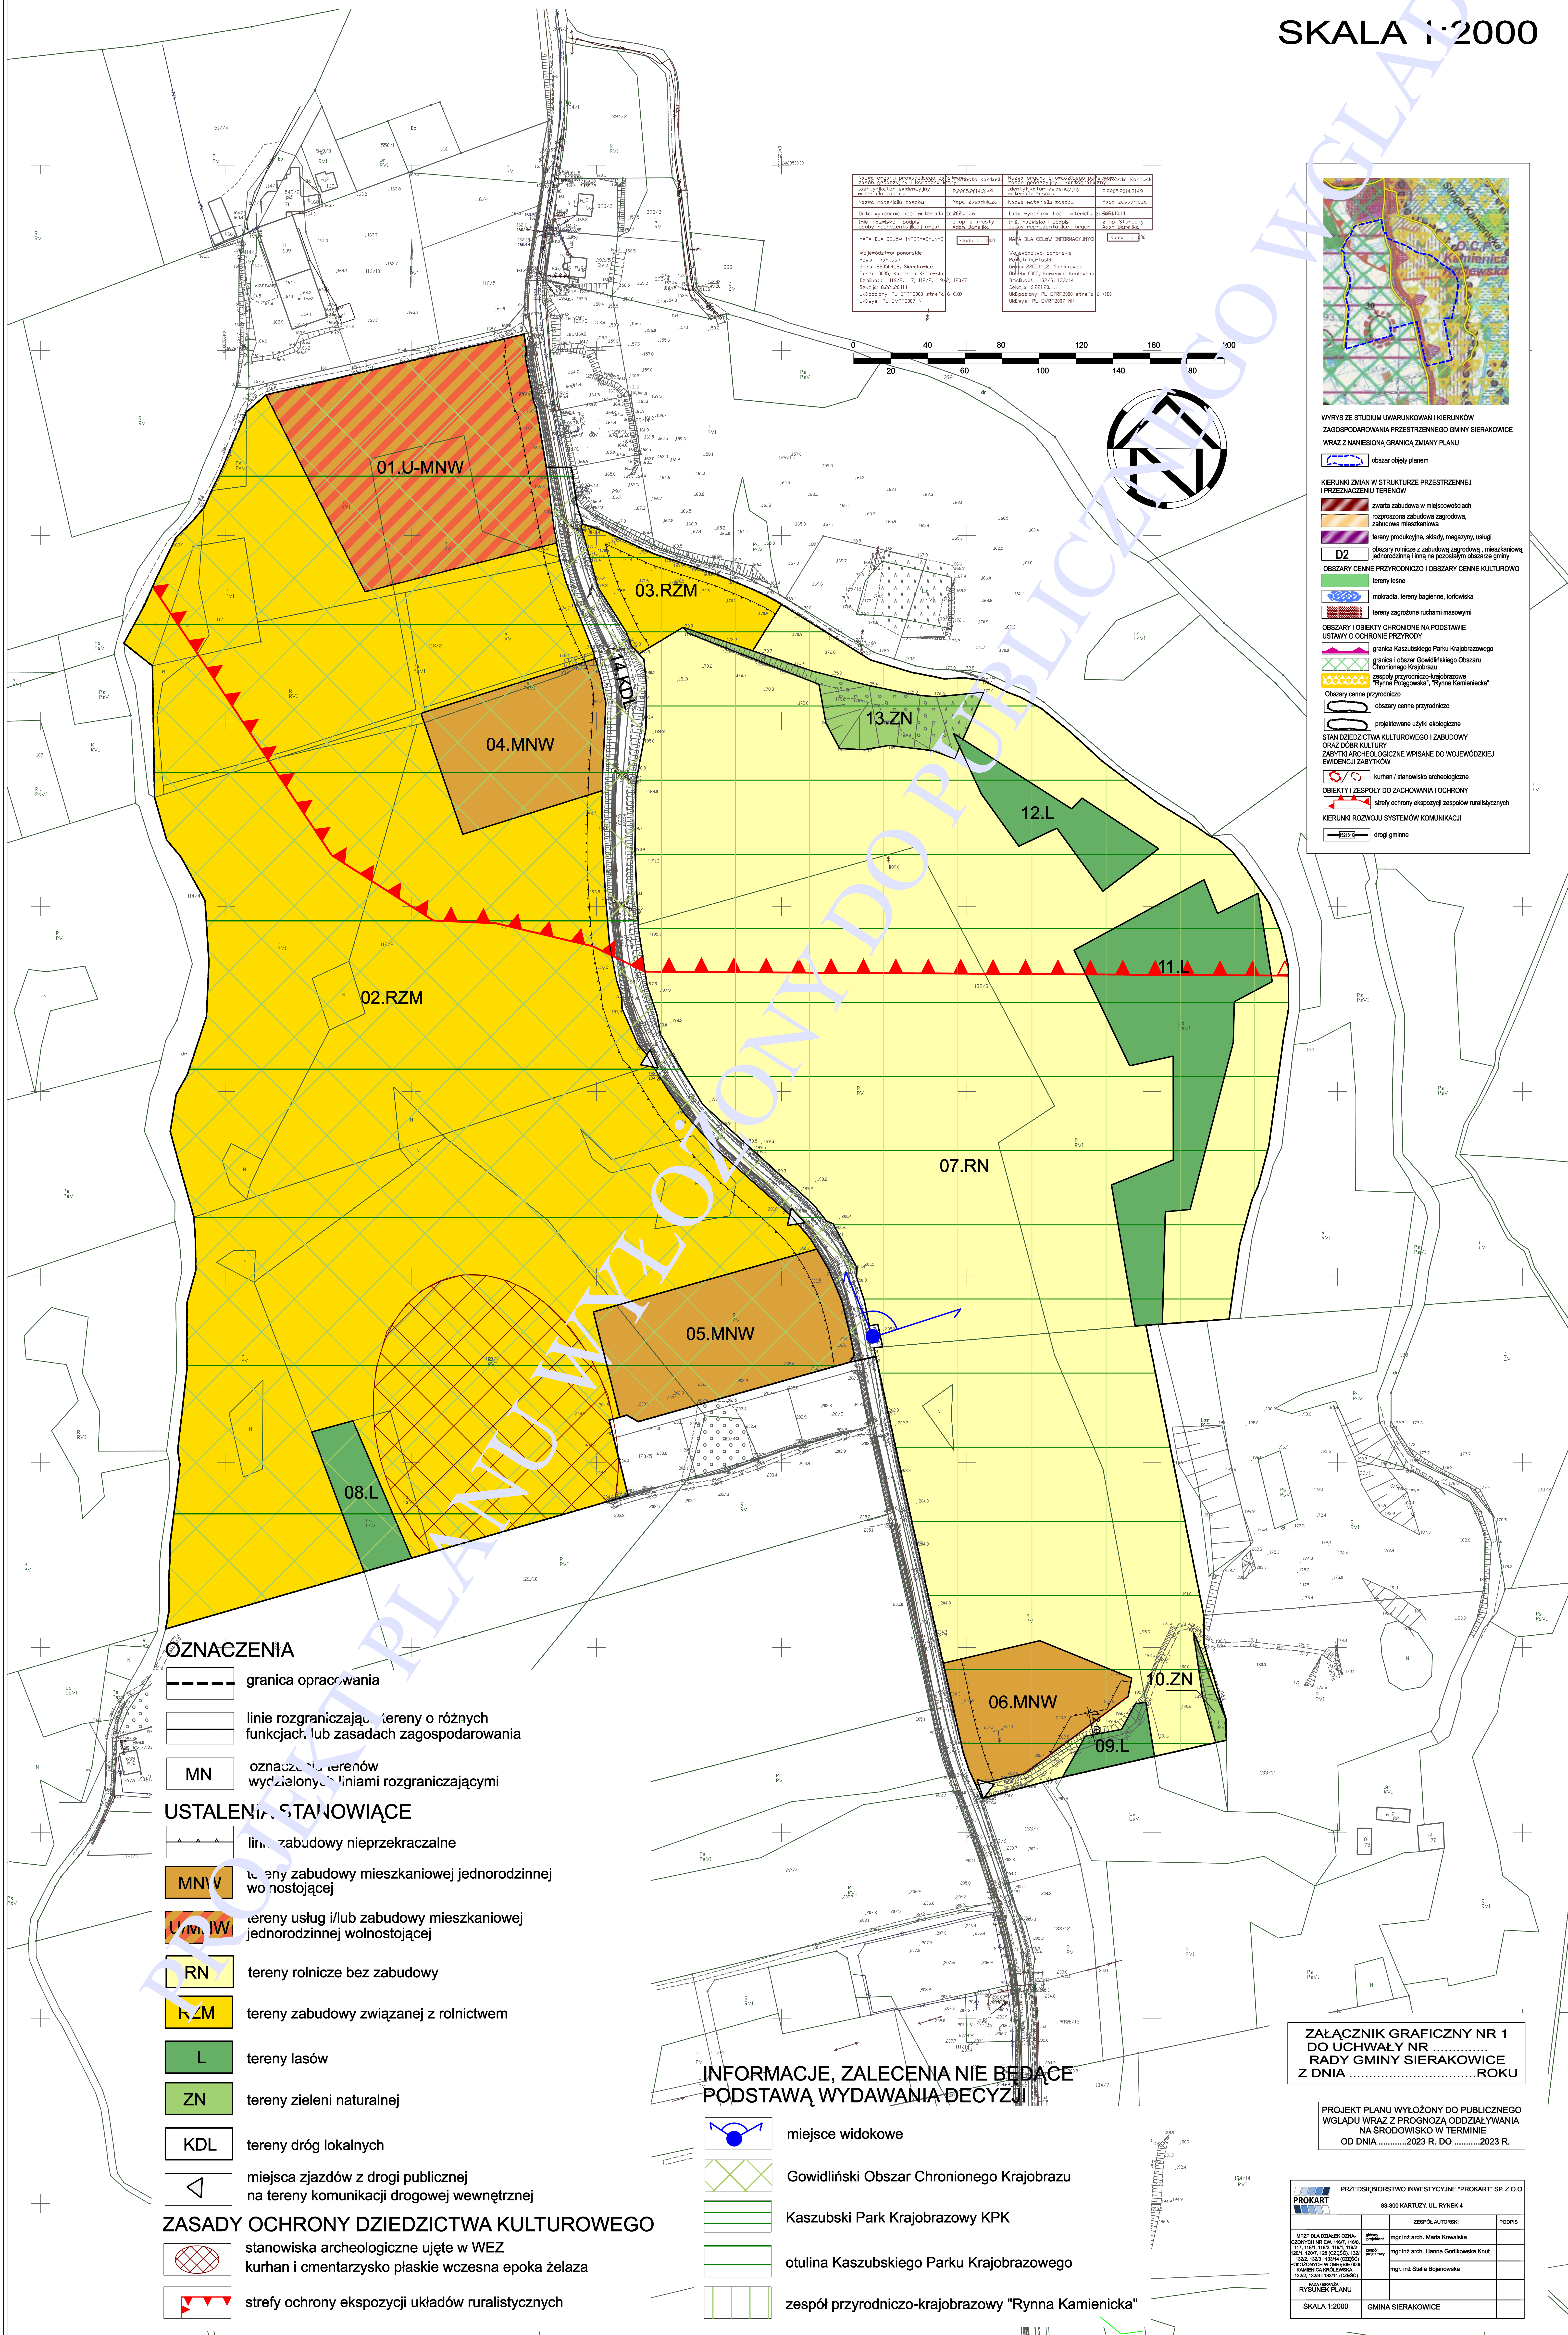

MIEJSCOWY PLAN ZAGOSPODAROWANIA PRZESTRZENNEGO DLA DZIAŁEK OZNACZONYCH NR EW. 116/7, 116/8, 117, 118/1, 118/2, 119/1, 119/2, 120/1, 120/7 128 (CZĘŚĆ), 132/1, 132/2, 132/3 I 133/4 (CZĘŚĆ) POŁOŻONYCH W OBRĘBIE EWIDENCYJNYM 0005 KAMIENICA KRÓLEWSKA, GMINA SIERAKOWICE

SKALA 1:2000

Nazwa obiektu	Wzrost	Wzrost	Wzrost
Wzrost obiektu	Wzrost obiektu	Wzrost obiektu	Wzrost obiektu
Wzrost obiektu	Wzrost obiektu	Wzrost obiektu	Wzrost obiektu

1. **OZNACZENIA**
2. granicz opracowania
   - linie rozgraniczające tereny o różnych funkcjach lub zasadach zagospodarowania
   - MN oznaczenie terenów wycielonych liniami rozgraniczającymi
3. **USTALENIA STANOWIĄCE**
4. linia zabudowy nieprzekraczalna
   - MNV tereny zabudowy mieszkaniowej jednorodzinnej wznostającej
   - U, MN, MNV tereny usług i/lub zabudowy mieszkaniowej jednorodzinnej wznostającej
   - RN tereny rolnicze bez zabudowy
   - RZM tereny zabudowy związanej z rolnictwem
   - L tereny lasów
   - ZN tereny zieleni naturalnej
   - KDL tereny dróg lokalnych
   - miejsca zjazdów z drogi publicznej na tereny komunikacji drogowej wewnętrznej
5. **ZASADY OCHRONY DZIEDZICTWA KULTUROWEGO**
6. stanowiska archeologiczne ujęte w WEZ
   - kurhan i cmentarzysko płaskie wczesna epoka żelaza
   - strefy ochrony ekspozycji układów ruralistycznych

INFORMACJE, ZALECENIA NIE BĄDĄCE
PODSTAWĄ WYDAWANIA DECYZJI

- miejsce widokowe
- Gowidliński Obszar Chronionego Krajobrazu
- Kaszubski Park Krajobrazowy KPK
- otulina Kaszubskiego Parku Krajobrazowego
- zespół przyrodniczo-krajobrazowy "Rynna Kamieniecka"

ZALĄCZNIK GRAFICZNY NR 1
DO UCHWAŁY NR .....
RADY GMINY SIERAKOWICE
Z DNIA .....2023 R. DO .....2023 R.

PROJEKT PLANU WYŁOŻONY DO PUBLICZNEGO
WGŁĄDU WRAZ Z PROGNOZĄ ODZIAŁYWANIA
NA ŚRODOWISKO W TERMINIE
OD DNIA .....2023 R. DO .....2023 R.