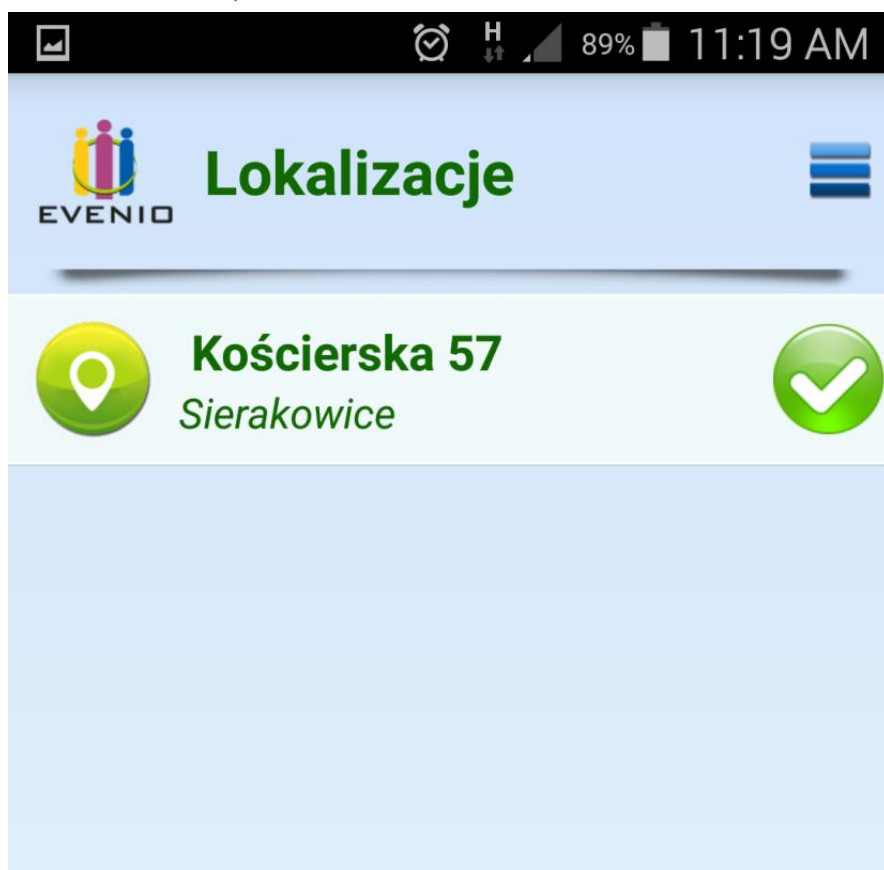

# OBSŁUGA APLIKACJI EVENIO – W DWÓCH KROKACH

KROK 1

- PODAJ SWÓJ ADRES

W MENU GÓRNYM  
WPROWADŹ SWÓJ  
ADRES NIERUCHOMOŚCI  
(MOŻNA WPROWADZIĆ  
KILKA ADRESÓW)

KROK 2

- POBIERZ HARMONOGRAM WYWOZU ODPADÓW

POBIERZ HARMONOGRAMY  
WYWOZU ODPADÓW DLA  
SWOJEJ NIERUCHOMOŚCI  
(OSOBNO ZMIESZANE,  
PLASTIK I SZKŁO)

**GOTOWE**

## • **Możliwości TESTOWEJ WERSJI Aplikacji EVENIO**

- szybki dostęp do Twojego harmonogramu wywozu;
- wygodne przypomnienie o dniu wywozu w formie prostego komunikatu;
- elastyczne ustalenie terminu i godziny przychodzenia przypomnień;
- docelowo dostęp do informacji o wydarzeniach lokalnych, imprezach kulturalnych oraz możliwość podania stanu wodomierza.